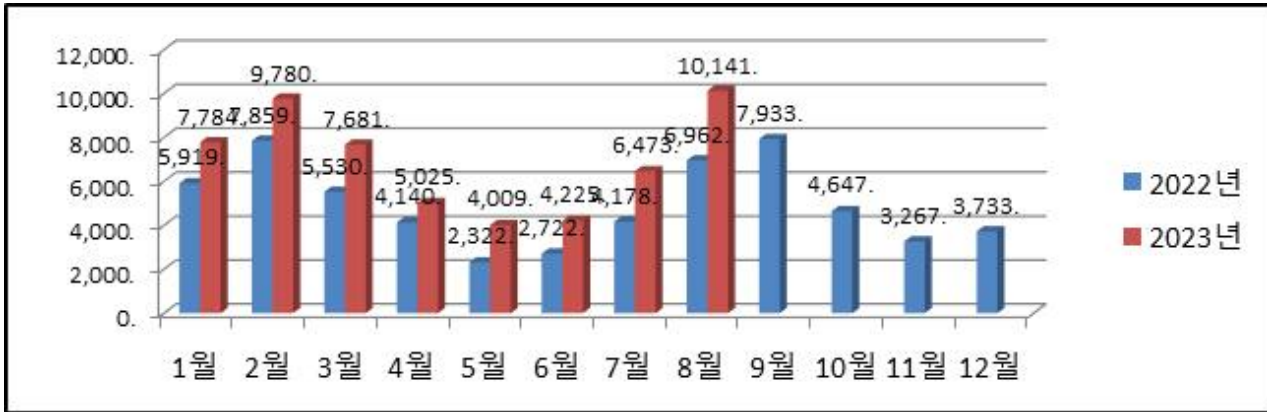

우리건물월별에너지사용량안내

온실가스 1인1톤 줄이기

생활 속 온실가스, 함께 줄여요.
우리의 미래가 더 행복해집니다.

◇ 전기사용량(kw)

◇ 가스사용량(m³)

◇ 수도사용량(m³)