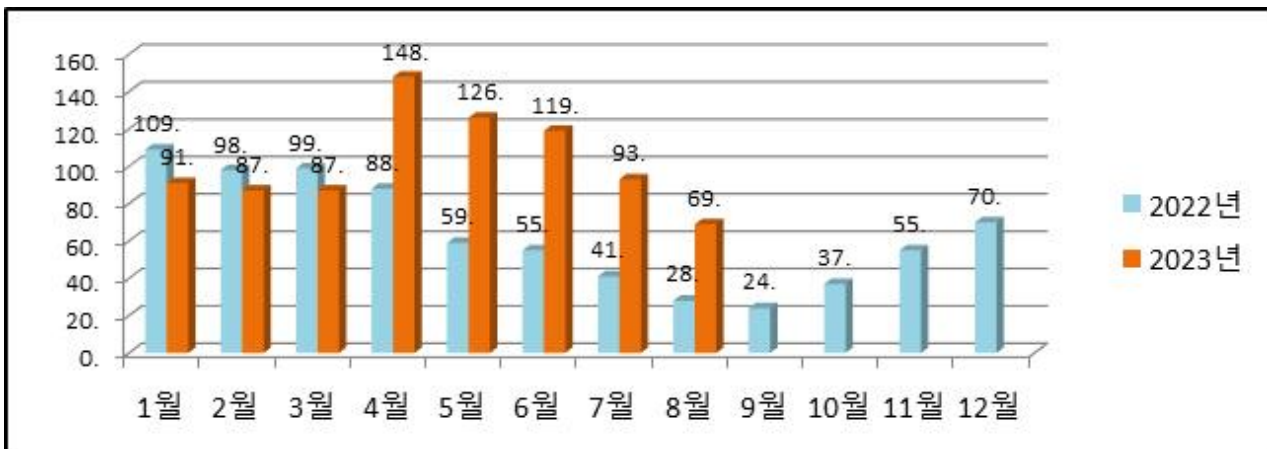

우리건물월별에너지사용량안내

온실가스 1인1톤 줄이기

생활 속 온실가스, 함께 줄여요.
우리의 미래가 더 행복해집니다.

◇ 전기사용량(kw)

◇ 가스사용량(m³)

◇ 수도사용량(m³)