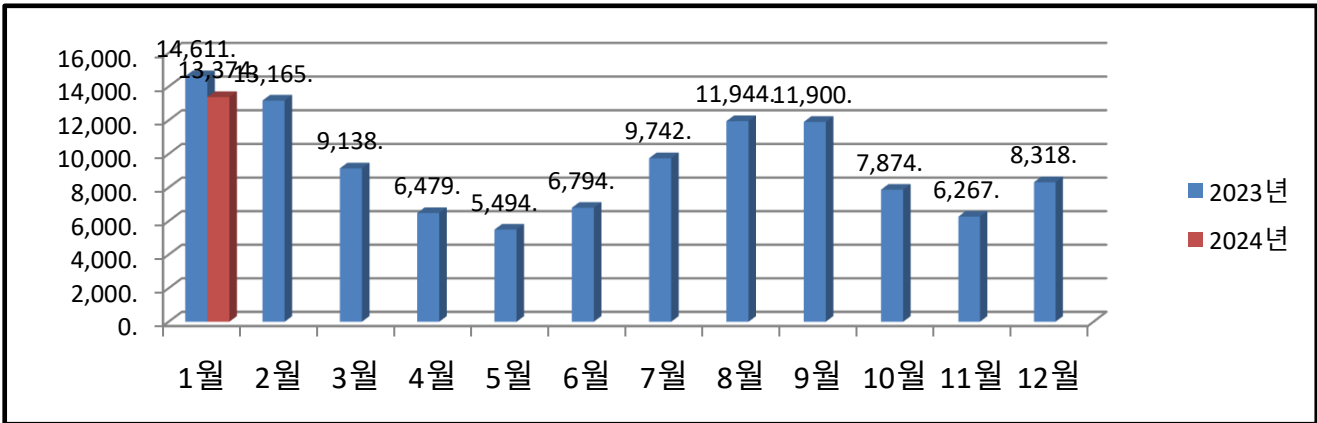

# 송정동 월별 에너지사용량 안내

온실가스 1인1톤 줄이기

생활 속 온실가스, 함께 줄여요.  
우리의 미래가 더 행복해집니다.

## ◇ 전기사용량(kw)