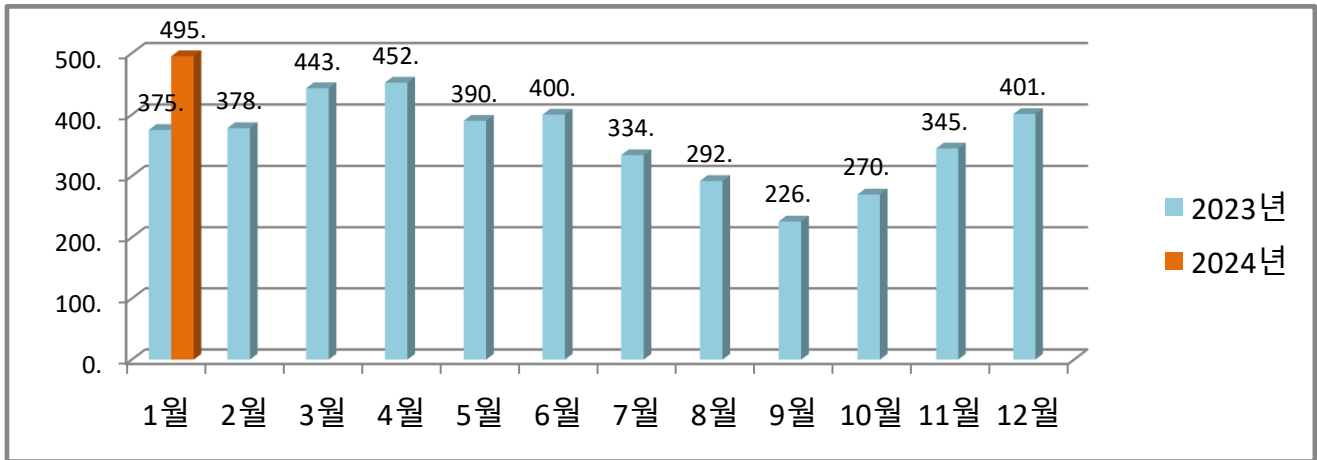

◇ 가스사용량(m³)