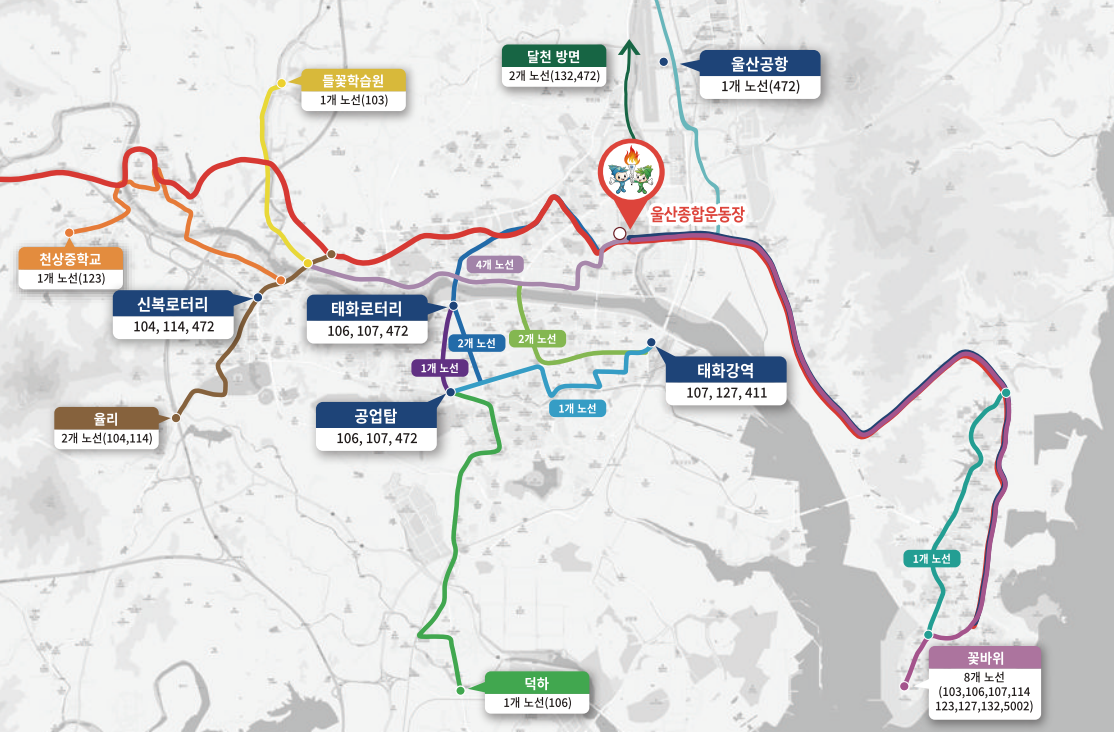

임시주차장 상세안내(셔틀버스 타는곳)

울산종합운동장 교통안내

관람객은 종합운동장 내 차량진입이 불가 하오니 시내버스 또는 임시주차장을 이용해 주시기 바랍니다.

제103회 전국체육대회
10. 7.(금) ~ 13.(목), 7일간

제42회 전국장애인체육대회
10. 19.(수) ~ 24.(월) / 6일간

개회식 10. 07.(금) 17:00 ~ 21:00
폐회식 10. 13.(목) 17:30 ~ 20:00

개회식 10. 19.(수) 16:40 ~ 20:00
폐회식 10. 24.(월) 15:30 ~ 17:30

※ 10. 24(월) 전국장애인체육대회 폐회식은 임시주차장 및 셔틀버스를 운영하지 않습니다.

제103회 전국체육대회
THE 103rd NATIONAL SPORTS FESTIVAL

행사장 경유 시내버스 노선

임시주차장 위치도

- 10. 7.(금) 전국체육대회 개최식: 모든 임시주차장 및 셔틀버스를 운행합니다.
- 10. 13.(목) 전국체육대회 폐회식: 1번, 12번, 13번, 14번 임시주차장 및 셔틀4는 운영하지 않습니다.
- 10. 19.(수) 전국장애인체육대회 개최식: 12번, 13번, 14번 임시주차장 및 셔틀4는 운영하지 않습니다.
- 10. 24.(월) 전국장애인체육대회 폐회식: 임시주차장 및 셔틀버스를 운영하지 않습니다.

연번	명칭	세부위치	주소	주차면수	연계수단
합 계				6,869	
1	메가마트 울산점	별관	북구 진장17길 7	468	셔틀1 (진장)
2	롯데마트 진장점	야외	북구 진장유통로 64	300	
3	진장엔터플렉스몰	야외	북구 진장동 1048-5	250	
		지하		100	
4	진장회수산센터	옥내	북구 진장유통1로 60	120	
5	모다아울렛	옥내	북구 진장유통로 78-6	250	
6	흠씨울산점	옥외	북구 진장동 285-1	180	
7	JW컨벤션	건너편	북구 진장동 1047-7	600	
		내부	북구 진장동 1049-9	100	
8	농협 하나마트 울산점(울산유통센터)	야외	북구 진장유통로 90	1,000	
9	성남둔치 공영주차장	내부	중구 성남동 216	541	셔틀2(성남둔치)
10	태화강국가정원 제2부설주차장	내부	남구 신정동 1468	447	셔틀3 (태화교하부)
11	태화교하부 공영주차장	내부	남구 신정동 1513	236	
12	문수실내수영장	야외	남구 옥동 1226	775	셔틀4 (문수, 울산대공원)
13	울산대공원 남문 주차장	야외	남구 옥동 395	983	
14	울산대공원 동문 주차장	야외	남구 신정동 산 20-3	519	