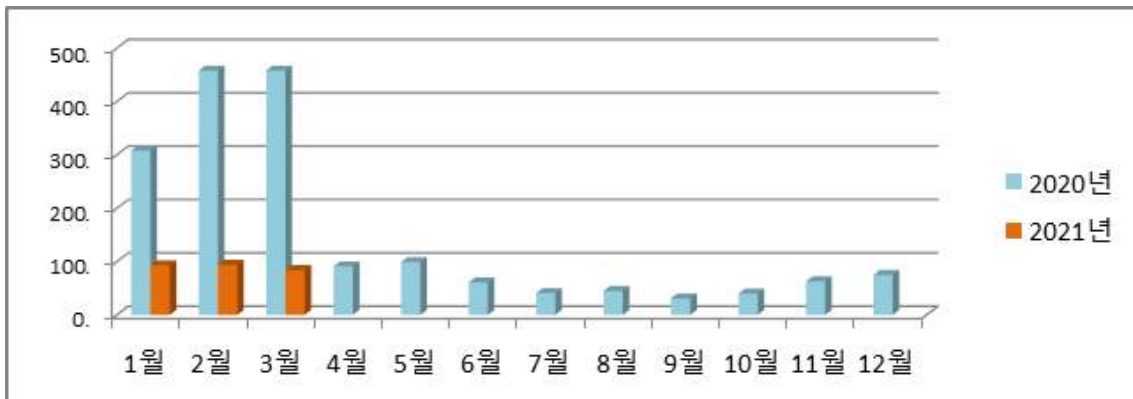

우리 건물 월별 에너지사용량 안내

온실가스 1인1톤 줄이기 생활 속 온실가스, 함께 줄여요. 우리의 미래가 더 행복해집니다.

◇ 전기사용량(kw)

◇ 가스사용량(m³)

◇ 수도사용량(m³)