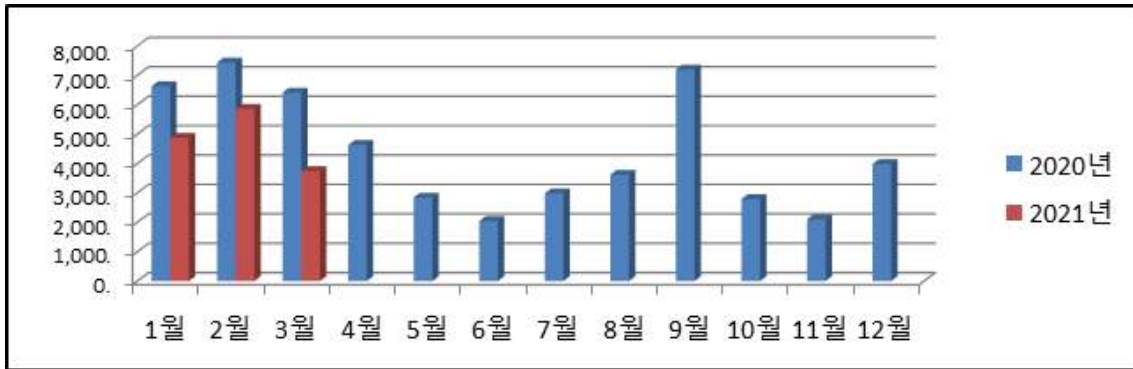

우리 건물 월별 에너지사용량 안내

온실가스 1인1톤 줄이기 생활 속 온실가스, 함께 줄여요. 우리의 미래가 더 행복해집니다.

◇ 전기사용량(kw)

◇ 가스사용량(m³)

◇ 수도사용량(m³)