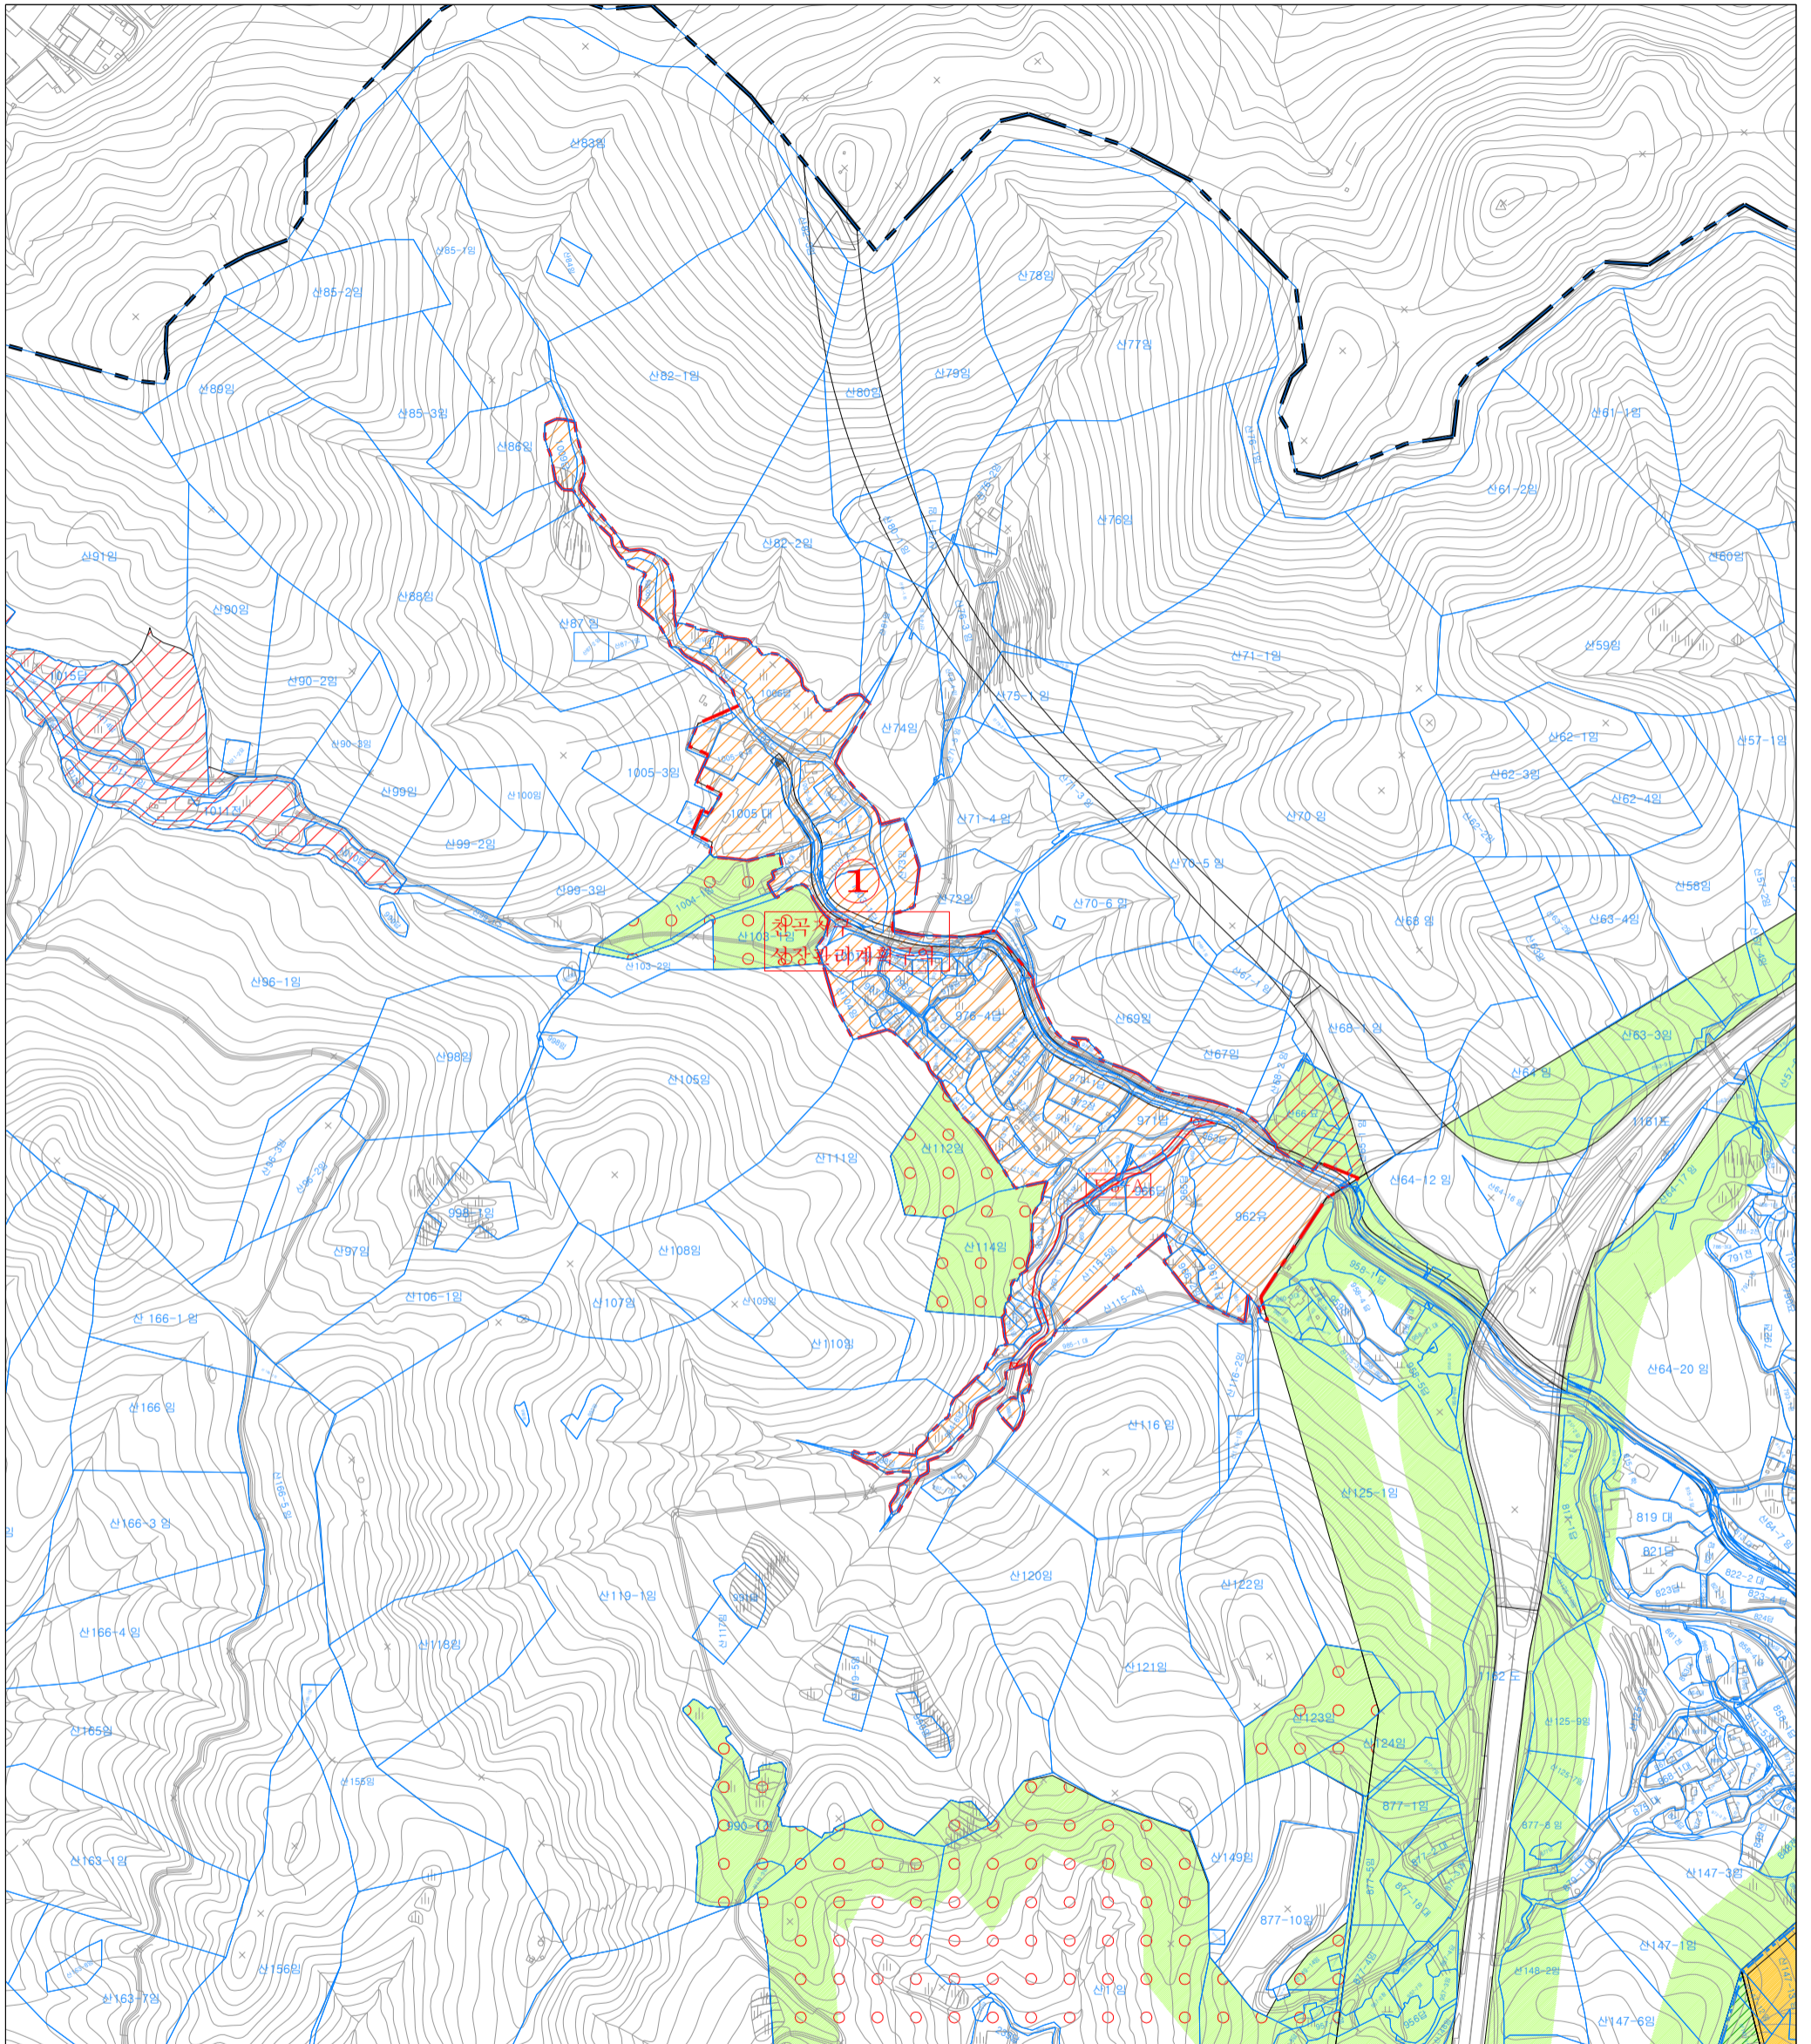

천곡지구 성장관리계획구역 지정도

울산광역시
성장관리계획구역
지정도

도면
번호

①

- 범례**
- 성장관리계획구역
 - 울산광역시 경계
 - 지적 선
 - 계획관리지역
 - 산업형
 - 복합형
 - 도로계획선
- ※기타 부문별계획 내용은 성장관리계획 시행지침에 따름

본 지정도는 변경 및 신설부분에 한하여 유효함
변경이 없는 부분은 기경과 동일함