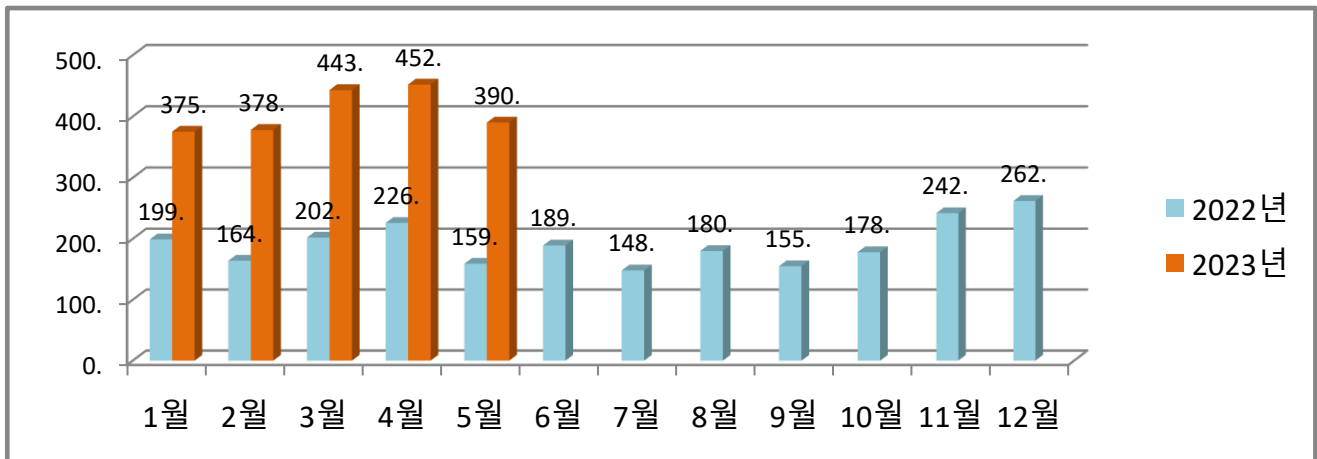

송정동 월별 에너지사용량 안내

온실가스 1인1톤 줄이기

생활 속 온실가스, 함께 줄여요.
우리의 미래가 더 행복해집니다.

◇ 전기사용량(kw)

◇ 가스사용량(m³)

◇ 수도사용량(m³)