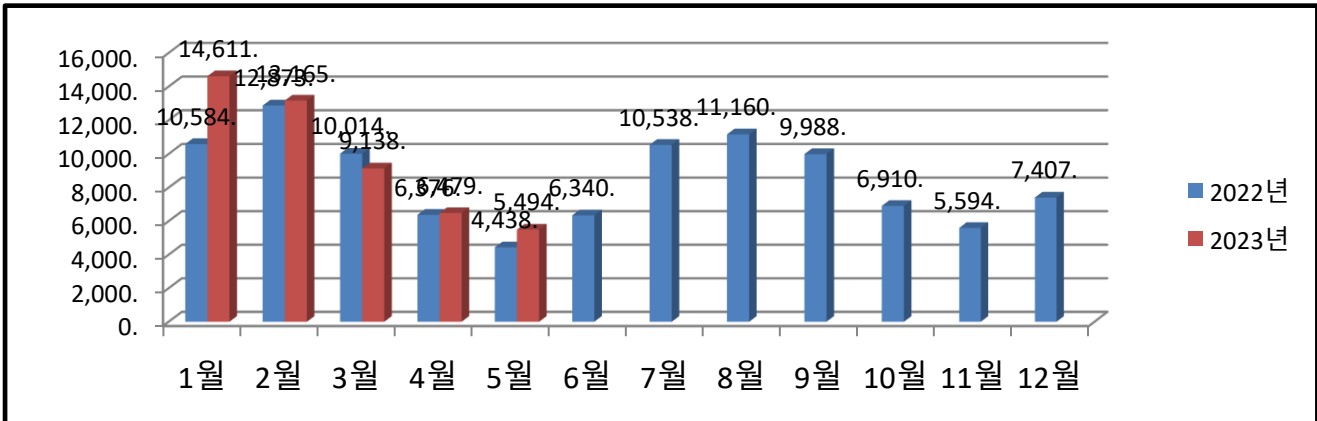

송정동 월별 에너지사용량 안내

온실가스 1인1톤 줄이기

생활 속 온실가스, 함께 줄여요.
우리의 미래가 더 행복해집니다.

◇ 전기사용량(kw)

◇ 가스사용량(m³)

◇ 수도사용량(m³)