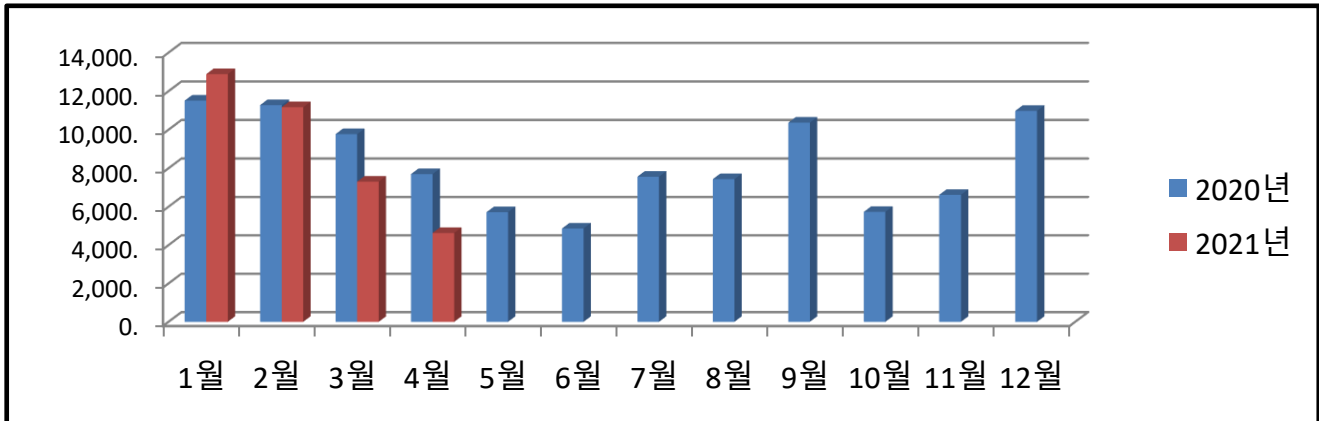

농소1동 월별 에너지사용량 안내

온실가스 1인1톤 줄이기

생활 속 온실가스, 함께 줄여요.
우리의 미래가 더 행복해집니다.

◇ 전기사용량(kw)

◇ 가스사용량(m³)